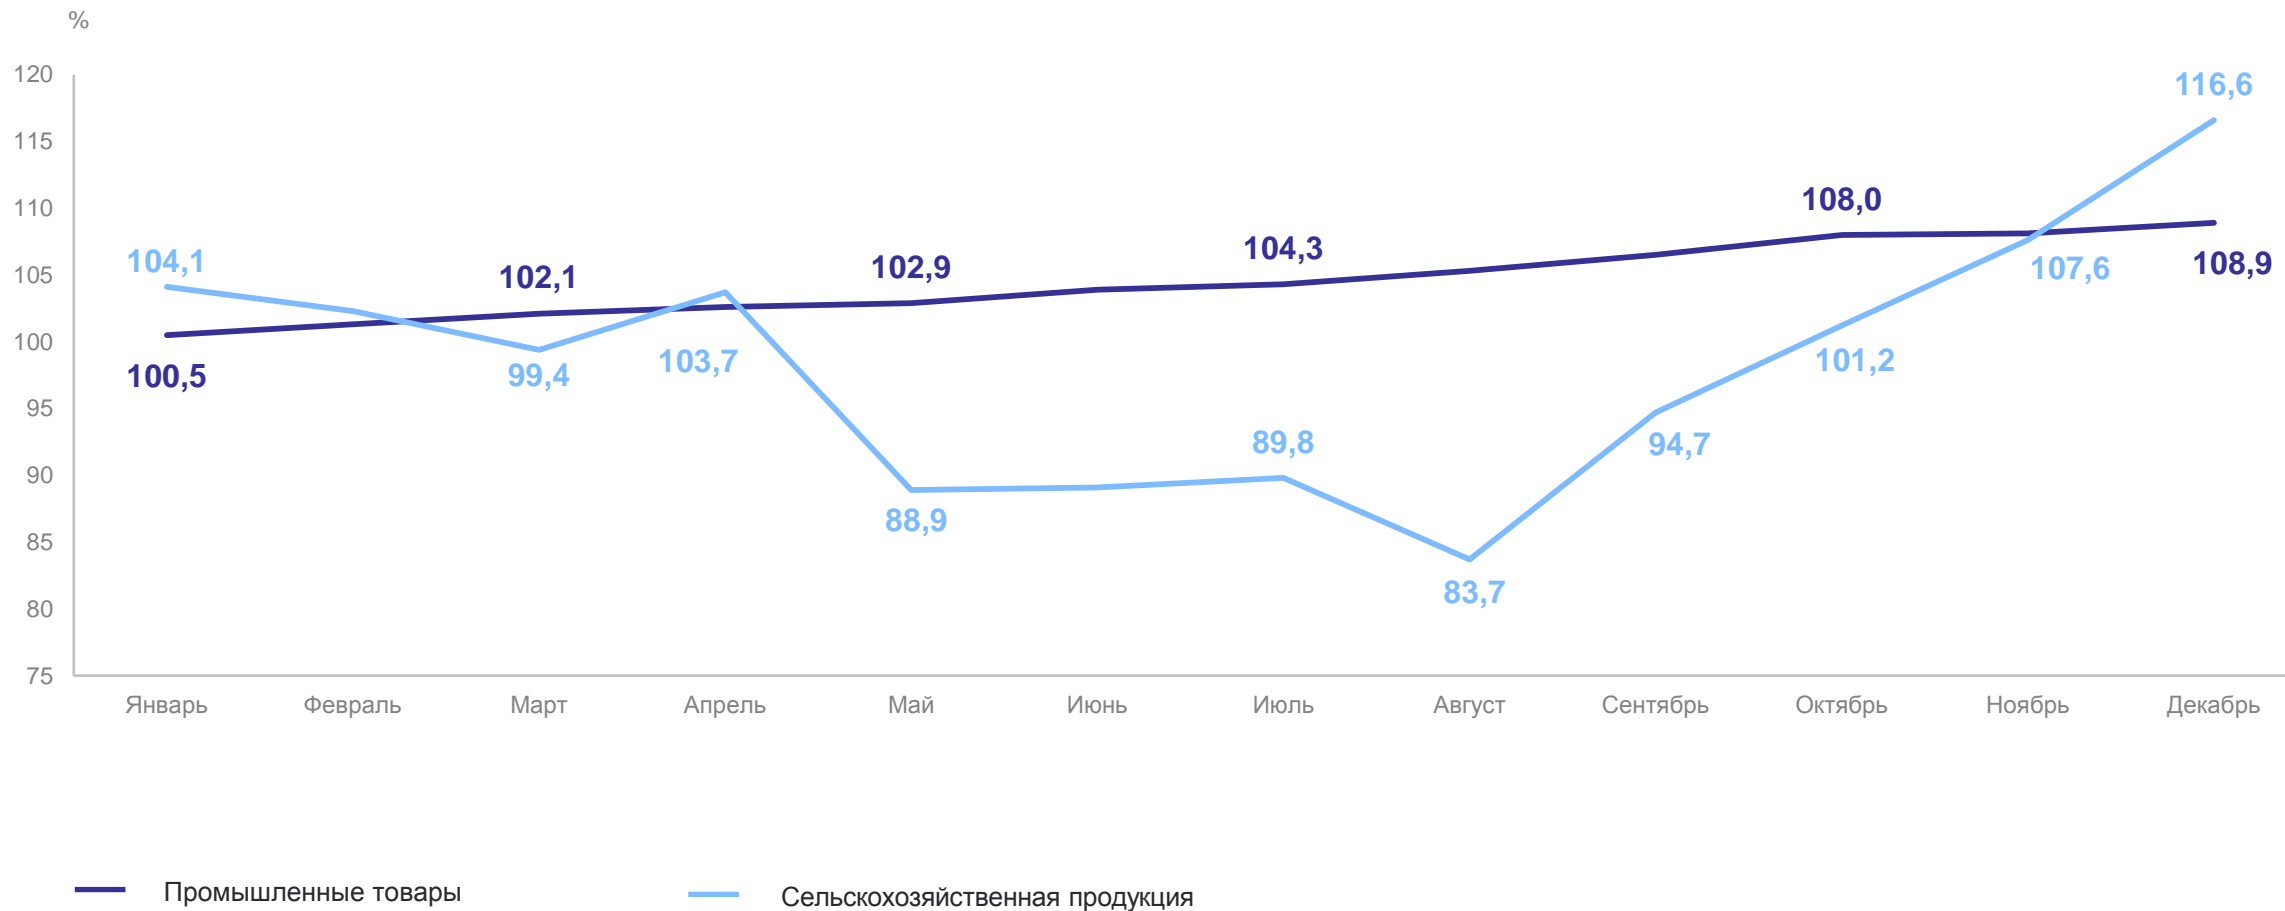

ИНДЕКСЫ ЦЕН И ТАРИФОВ ПО ОТДЕЛЬНЫМ СЕКТОРАМ ЭКОНОМИКИ

на конец периода, в % к декабрю предыдущего года

ИНДЕКСЫ ЦЕН ПРОИЗВОДИТЕЛЕЙ ПРОМЫШЛЕННЫХ ТОВАРОВ И СЕЛЬСКОХОЗЯЙСТВЕННОЙ ПРОДУКЦИИ

ЧУВАШСТАТ

внутренний рынок, в % к декабрю предыдущего года