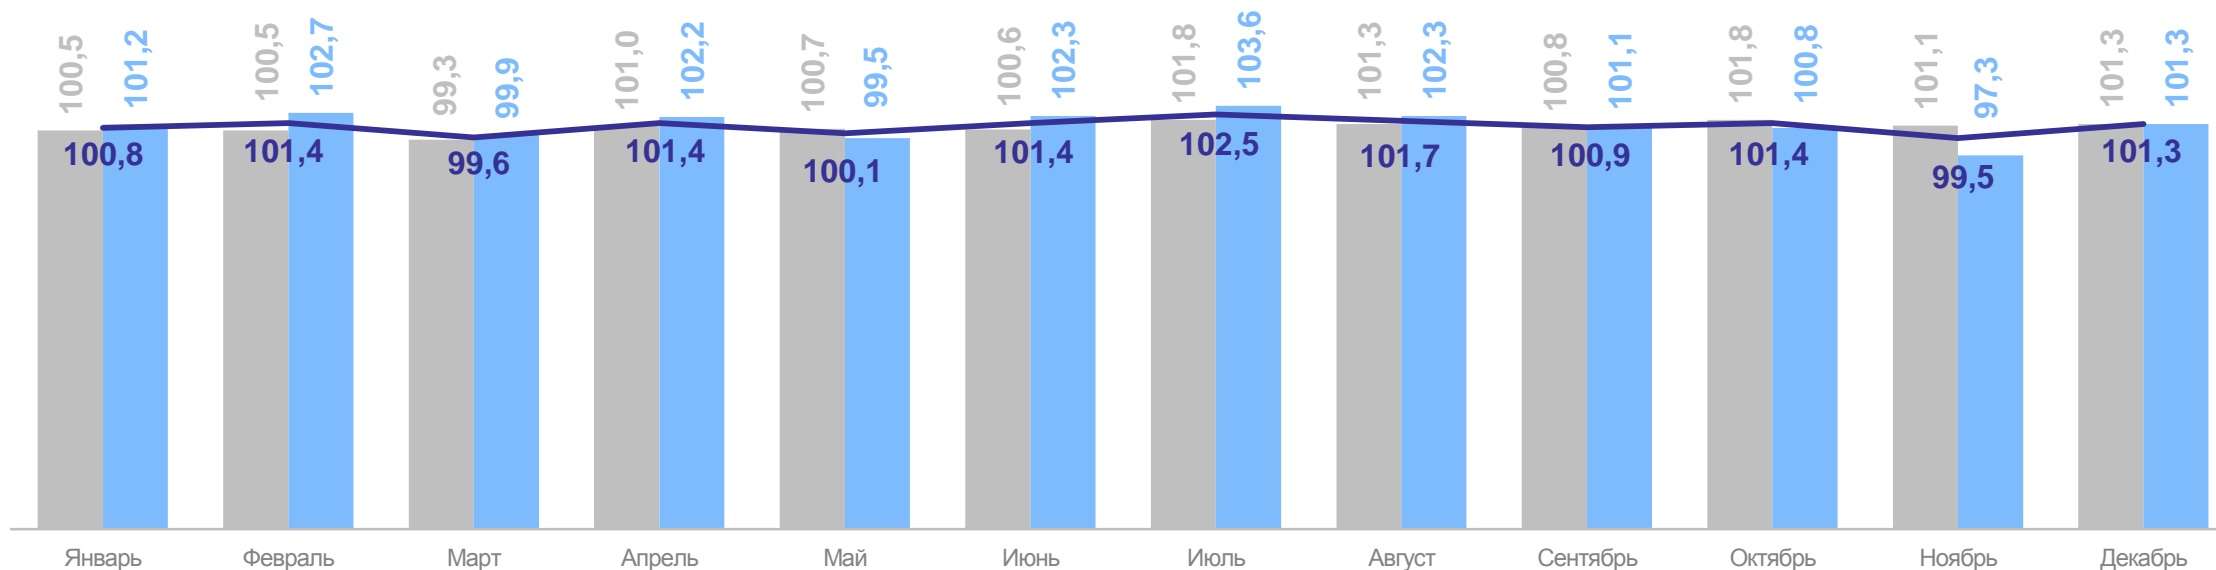

ИНДЕКСЫ ЦЕН НА ПРОДУКЦИЮ (ЗАТРАТЫ, УСЛУГИ) ИНВЕСТИЦИОННОГО НАЗНАЧЕНИЯ

ЧУВАШСТАТ

в % к предыдущему месяцу

— Сводный индекс

● Индекс цен производителей на строительную продукцию

● Индекс цен приобретения машин и оборудования инвестиционного назначения