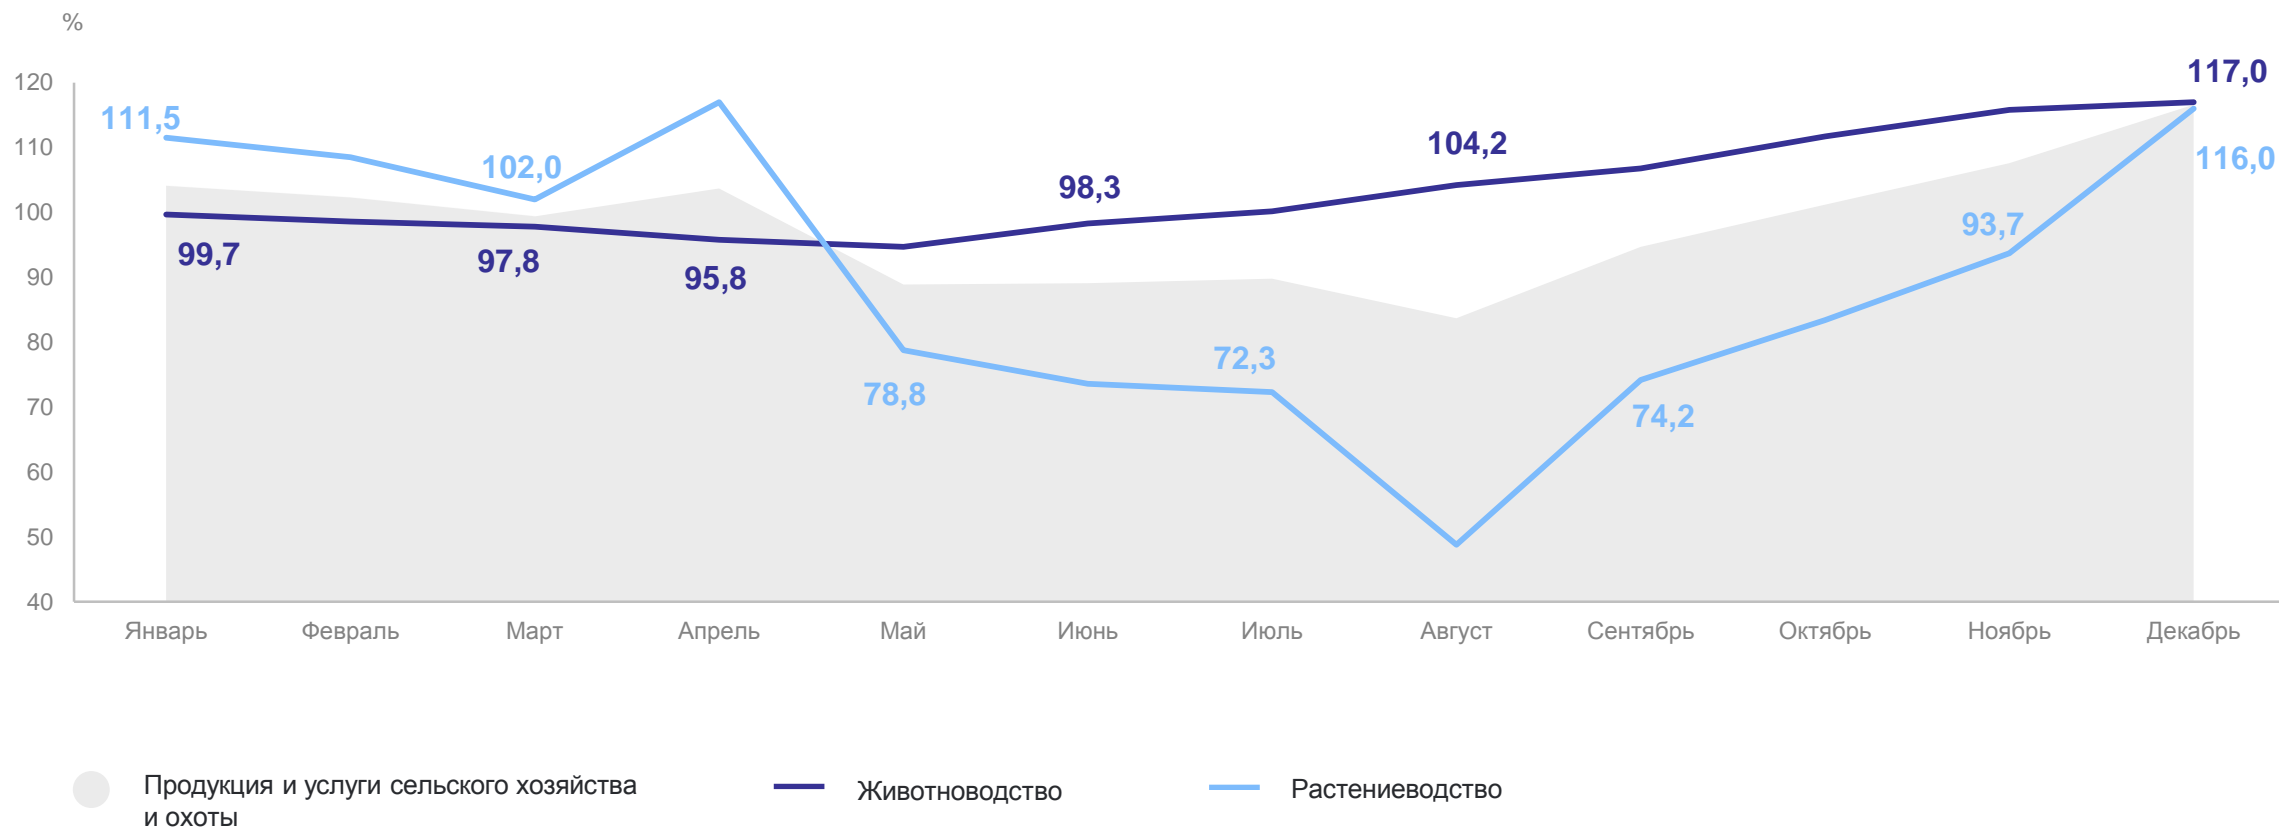

ИНДЕКСЫ ЦЕН ПРОИЗВОДИТЕЛЕЙ СЕЛЬСКОХОЗЯЙСТВЕННОЙ ПРОДУКЦИИ

в % к предыдущему месяцу

ЧУВАШСТАТ

ИНДЕКСЫ ЦЕН ПРОИЗВОДИТЕЛЕЙ СЕЛЬСКОХОЗЯЙСТВЕННОЙ ПРОДУКЦИИ

в % к декабрю предыдущего года

ЧУВАШСТАТ

ИНДЕКСЫ ЦЕН НА ПРОДУКЦИЮ (ЗАТРАТЫ, УСЛУГИ) ИНВЕСТИЦИОННОГО НАЗНАЧЕНИЯ